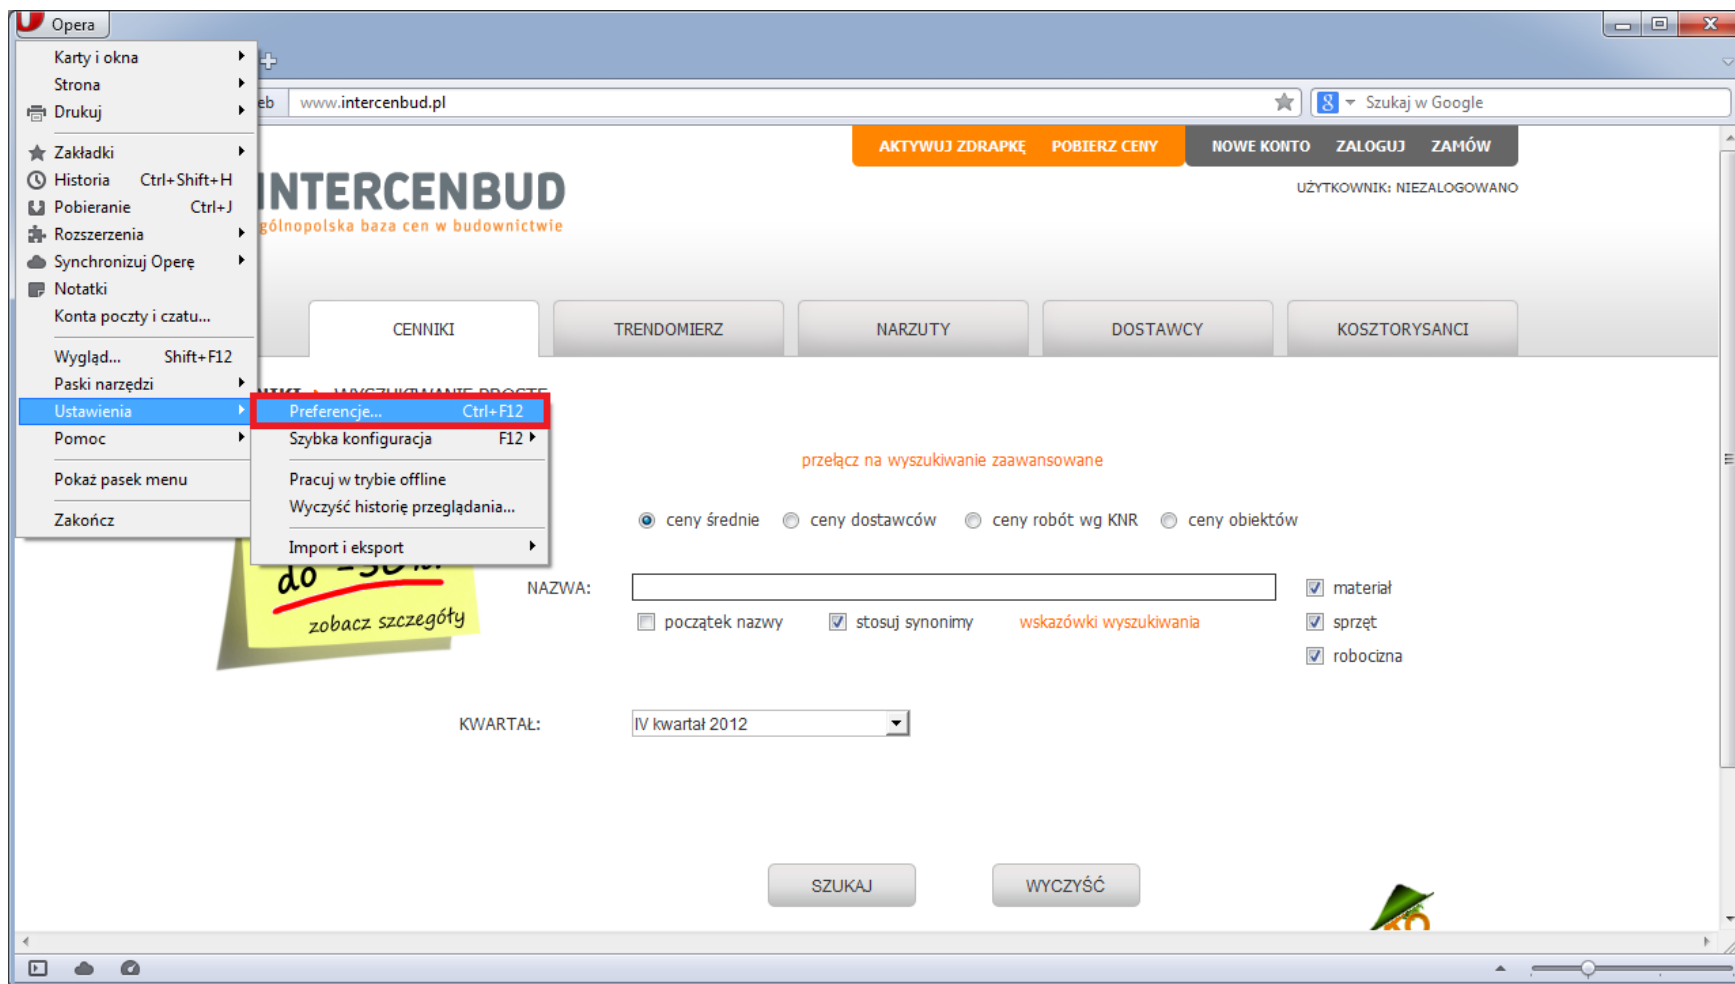

Przed założeniem konta w serwisie INTERCENBUD upewnij się, że w przeglądarce masz włączoną obsługę JavaScript.

Przeglądarka: **Opera**

1. Wybierz polecenie „Preferencje...”.

2. Przejdź na zakładkę „Zaawansowane” i włącz obsługę JavaScript