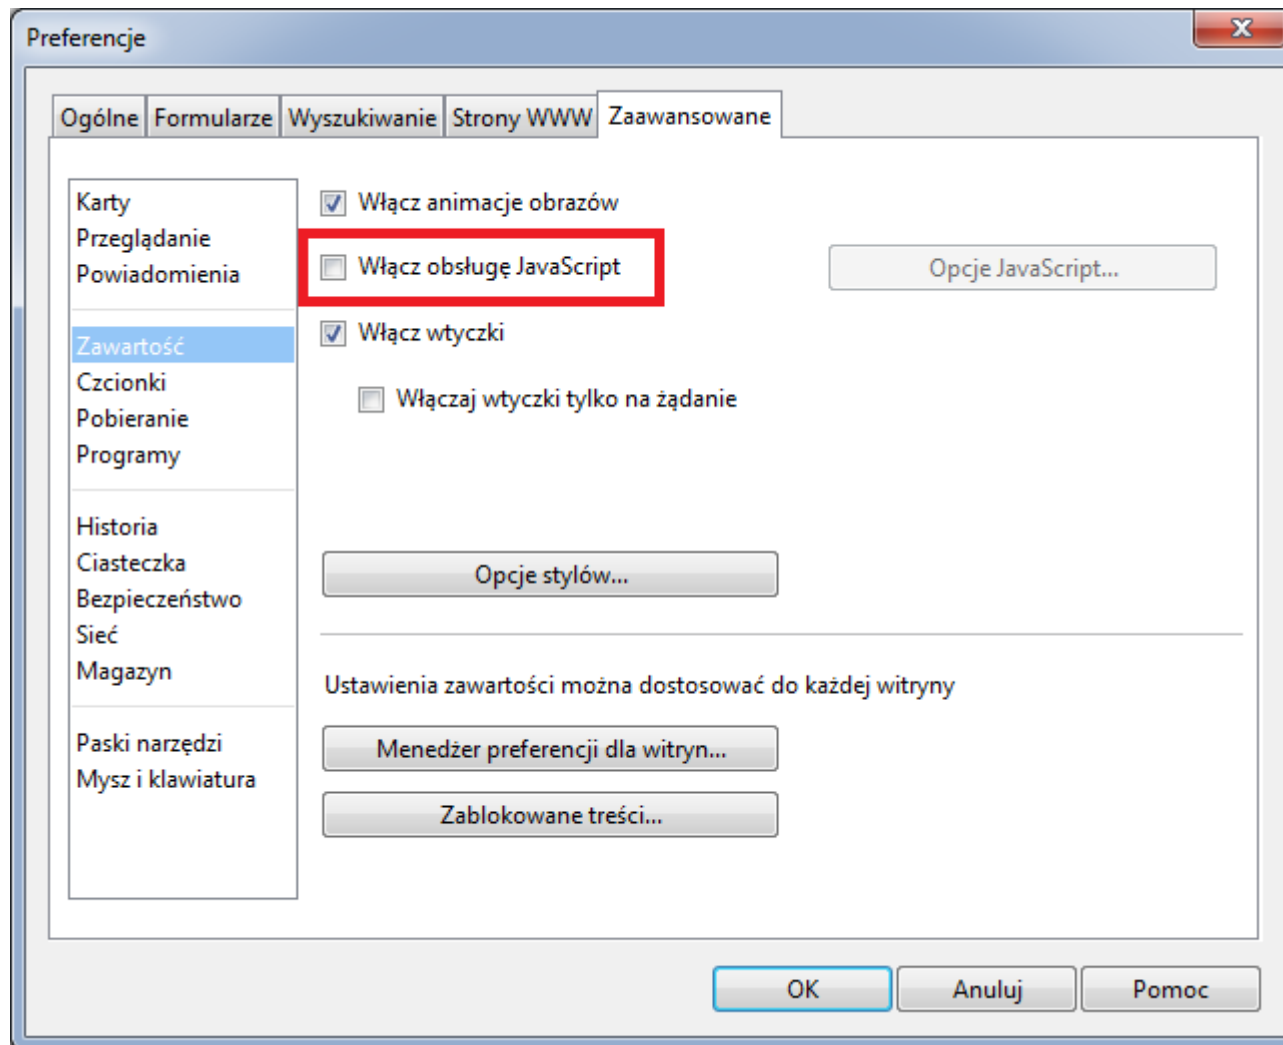

Przed założeniem konta w serwisie INTERCENBUD upewnij się, że w przeglądarce masz włączoną obsługę JavaScript.

Przeglądarka: **Opera**

1. Wybierz polecenie „Preferencje...”.

2. Przejdź na zakładkę „Zaawansowane” i włącz obsługę JavaScript